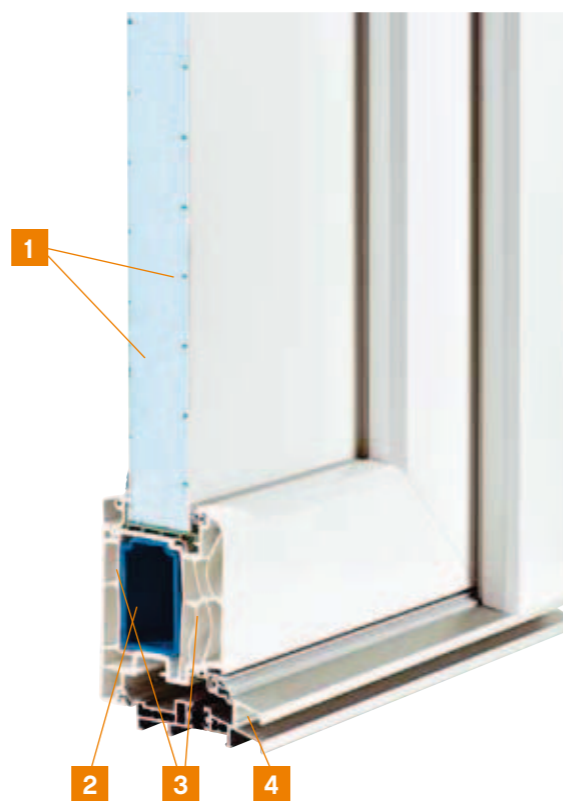

Visitenkarte fürs Haus

Zeigen Sie mit REKORD-Türen Geschmack und profitieren Sie von hoher Energieeffizienz sowie Einbruchssicherheit.

REKORD-Tür mit Top-Leistungswerten

Hauseingangstüren von REKORD zählen durch sehr stabile und hochwertige Kunststoff-Markenprofile bzw. durch präzise Verarbeitung zu den sichersten und langlebigsten ihrer Art. Zusammen mit einem massiven Stahlkern und Mehrfachverriegelung ist standardmäßig für hohen Einbruchschutz gesorgt. Auch im Bereich Energiesparen können unsere Haustüren mit wärmedämmenden Platten in der Füllung und Wärmedämmkammern im Profil sowie einer thermisch getrennten Schwelle überdurchschnittliche U-Werte erreichen – das reduziert Ihre Energiekosten!

- 1 Wärmedämmende Platten
- 2 Massiver Stahlkern
- 3 Kunststoffprofil mit 5 Wärmedämmkammern (6 Wärmedämmkammern im Rahmen)
- 4 Thermisch getrennte Schwelle mit Anschlagdichtung

REKORD-Tür Für Passivhausstandard

Unsere Passivhaustüre ist aus hoch technischen Kunststoffprofilen aufgebaut, der Flügel wird mit einer Aluminiumschale plan abgedeckt. Das führt zu erhöhtem Einbruchschutz und einer schlichten, eleganten Optik. Die

Türfüllung besteht aus extra breiten, wärmedämmenden Platten mit einer Stärke von 88 mm. Die Tür kann durch Seitenteile oder Oberlichten mit Wärmeschutz-3-fach-Verglasung erweitert werden.