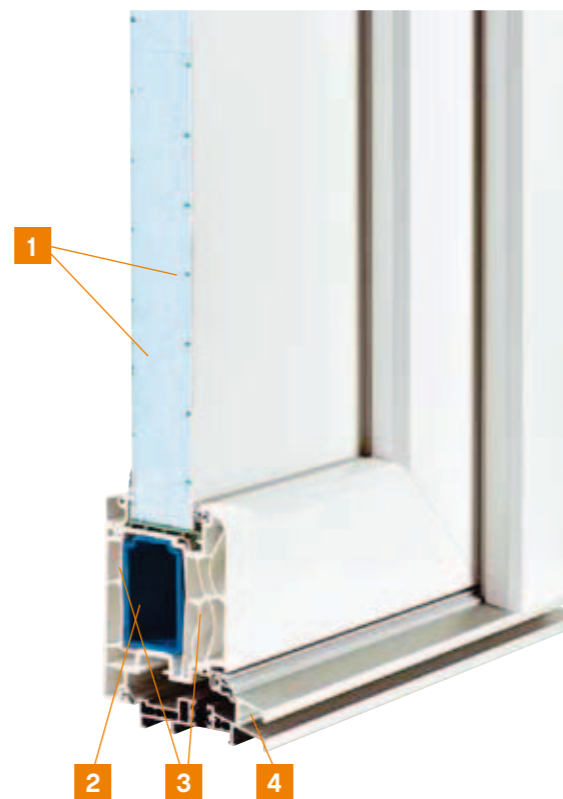

3-Fallen-Schloss; durchdachtes Sicherheitssystem mit abgestimmten Griffgarnituren; Ausführung mit E-Öffner und Fingerprint auf Wunsch

Gegen ein Wegdrehen des Schlosskastens beim Aushebeln schützt das Stahlrohr

- 1 Wärmedämmende Platten
- 2 Massiver Stahlkern
- 3 Kunststoffprofil mit 5 Wärmedämmkammern (6 Wärmedämmkammern im Rahmen)
- 4 Thermisch getrennte Schwelle mit Anschlagdichtung

REKORD-Tür Für Passivhausstandard