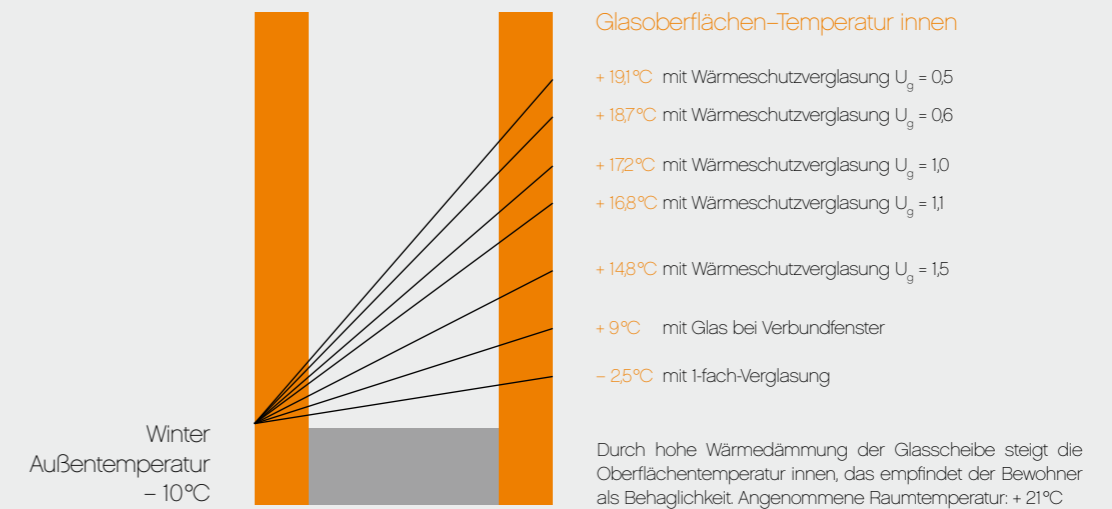

Ein fühlbarer Unterschied