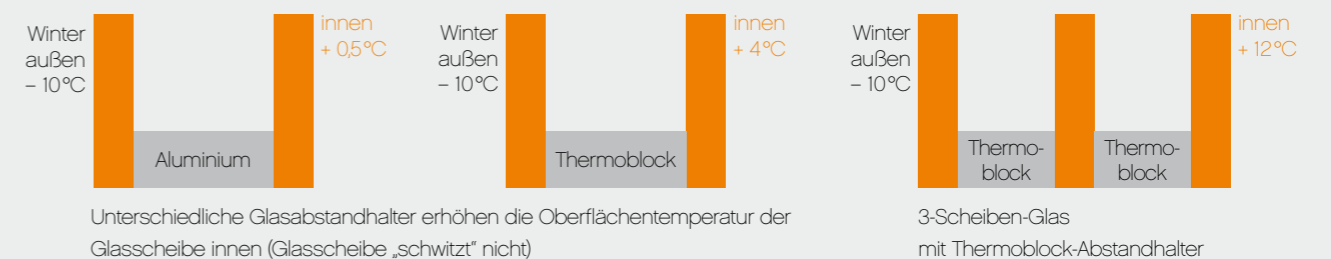

Beste Behaglichkeit

Vorteil bei Kunststoff-Fenstern: Eine warme Fensterscheibe innen erhöht das Wärmeempfinden um bis zu 4°C und Sie genießen ein wohliges Wohnklima. So verfügen Sie mit weniger Energieverbrauch über den gleichen Behaglichkeitskomfort.

Modell BASIC: 2-Fach-Verglasung

Wärmeschutz (U-Wert nach EN 673):	1,0 W/m ² K Glas
Schallschutz: Rw 34 dB (Standard) bis 44 dB	

Modell PREMIUM: 3-Fach-Verglasung

Wärmeschutz (U-Wert nach EN 673):	0,5–0,6 W/m ² K Glas
Schallschutz: Rw 36 dB (Standard) bis 46 dB	

Ein fühlbarer Unterschied

Dämmeigenschaften verschiedener Glas-Abstandhalter

Modell BASIC

Bereits die Standard-Ausführung von REKORD glänzt mit superenergiesparenden 88 mm Profiltiefe und Top-Leistungsdaten.