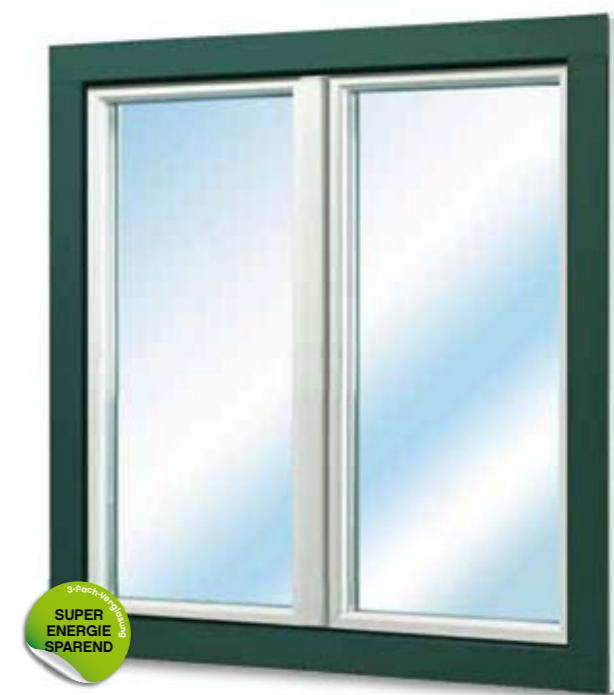

Preis berechnen

Alu Clip, außen Alu-Deckschale schokobraun,
innen weiß, einflügelig-dreh/kippt

Preis berechnen

außen „oregon“, innen weiß,
einflügelig-dreh/kippt

Preis berechnen

außen und innen weiß,
einflügelig-dreh/kippt

Preis berechnen

außen „golden oak“, innen weiß,
zweiflügelig-dreh-dreh/kippt

Preis berechnen

außen und innen weiß,
zweiflügelig-dreh-dreh/kippt

Preis berechnen

außen Alu-Deckschale „moosgrün“,
innen weiß, Flügel Kunststoff weiß,