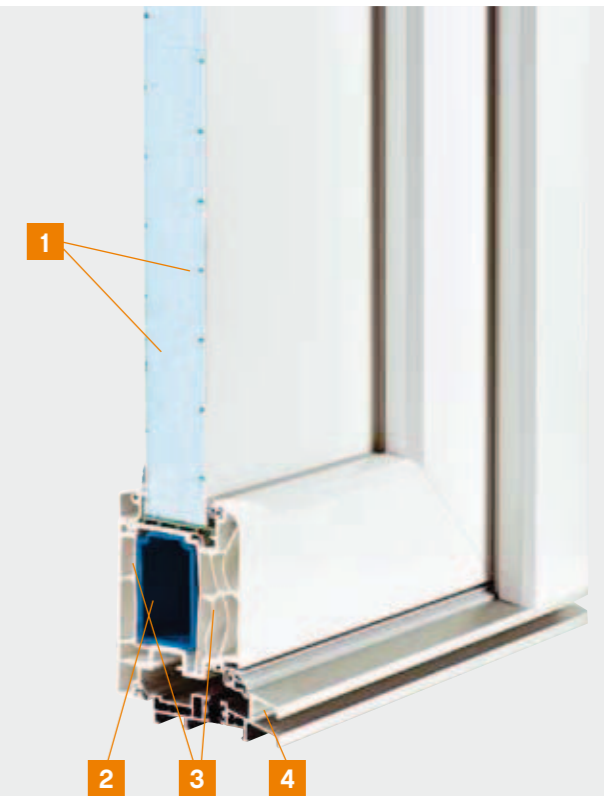

REKORD-Tür mit Top-Leistungswerten

Hauseingangstüren von REKORD zählen durch sehr stabile und hochwertige Kunststoff-Markenprofile bzw. durch präzise Verarbeitung zu den sichersten und langlebigsten ihrer Art. Zusammen mit einem massiven Stahlkern und Mehrfachverriegelung ist standardmäßig für hohen Einbruchschutz gesorgt. Auch im Bereich Energiesparen können unsere Haustüren mit wärmedämmenden Platten in der Füllung und Wärmedämmkammern im Profil sowie einer thermisch getrennten Schwelle überdurchschnittliche U-Werte erreichen – das reduziert Ihre Energiekosten!

REKORD-Tür Für Passivhausstandard

Unsere Passivhaustüre ist aus hoch technischen Kunststoffprofilen aufgebaut, der Flügel wird mit einer Aluminiumschale plan abgedeckt. Das führt zu erhöhtem Einbruchschutz und einer schlichten, eleganten Optik. Die Türfüllung besteht aus extra breiten, wärmedämmenden Platten mit einer Stärke von 88 mm. Die eigens neu entwickelte Schwelle ist aufgrund der zwei rundumlaufenden Dichtungen zu 100% dicht. Die Tür kann durch Seitenteile oder Oberlichten mit Wärmeschutz-3-fach-Verglasung erweitert werden.

Standard-Ausführung

1. 1 Wärmedämmende Platten
2. 2 Massiver Stahlkern
3. 3 Kunststoffprofil mit 6 Wärmedämmkammern
4. 4 Thermisch getrennte Schwelle mit Anschlagdichtung