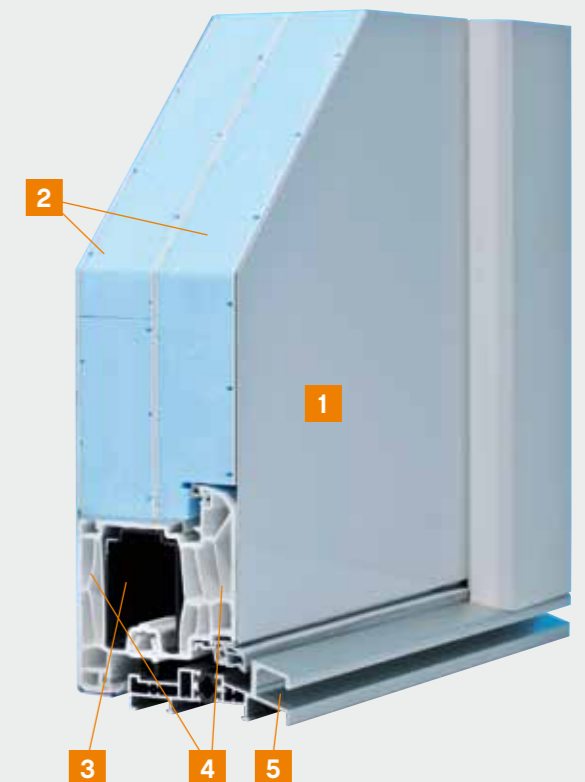

Passivhaus-Ausführung

1. 1 Aludeckschale innen und außen für hohen Einbruchschutz
2. 2 Extra breite wärmedämmende Platten
3. 3 Massiver Stahlkern
4. 4 Kunststoffprofil mit 6 Wärmedämmkammern
5. 5 Thermisch getrennte Schwelle mit Anschlagdichtung