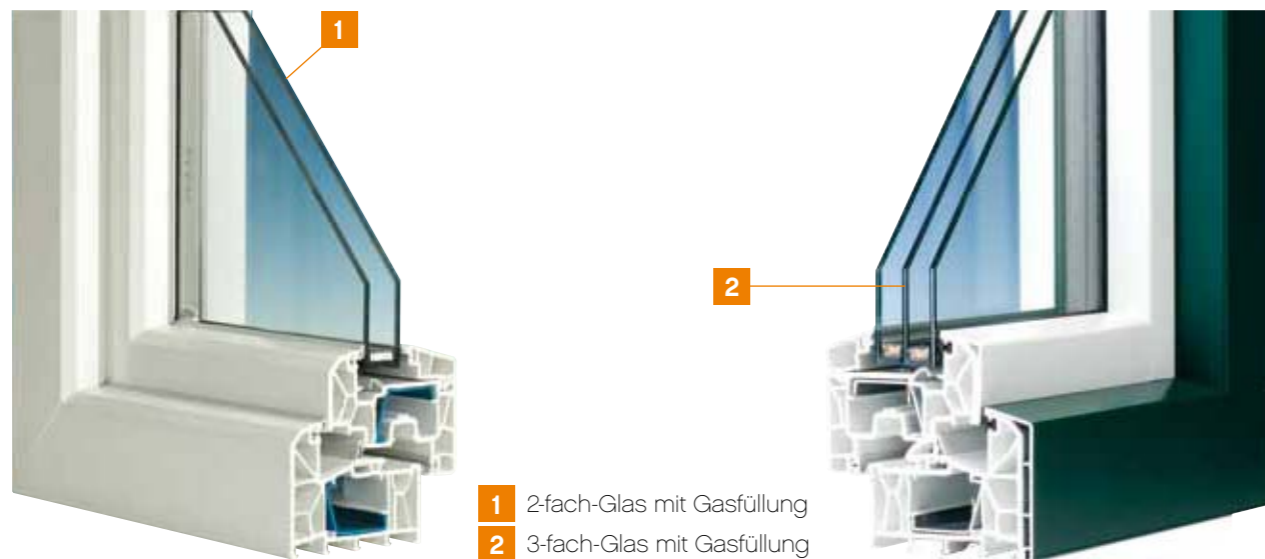

Fensterglas mit Funktionsplus

Höchste Wärmedämmung

Die moderne Wärmeschutz-2-fach- und 3-fach-Verglasung der Fenster von REKORD bietet hervorragende Dämmeigenschaften – so werden Sie zum Energiespar-Weltmeister mit bis zu 25% geringeren Energiekosten: Das zahlt sich schnell aus!

Beste Behaglichkeit

Vorteil bei Kunststoff-Fenstern: Eine warme Fensterscheibe innen erhöht das Wärmeempfinden um bis zu 4°C und Sie genießen ein wohliges Wohnklima. So verfügen Sie mit weniger Energieverbrauch über den gleichen Behaglichkeitskomfort.

Modell BASIC: 2-Fach-Verglasung

Wärmeschutz (U-Wert nach EN 673):	1,0 W/m²K Glas
Schallschutz: Rw 34 dB (Standard) bis 44 dB	

Modell PREMIUM: 3-Fach-Verglasung

Wärmeschutz (U-Wert nach EN 673):	0,5–0,6 W/m²K Glas
Schallschutz: Rw 36 dB (Standard) bis 46 dB