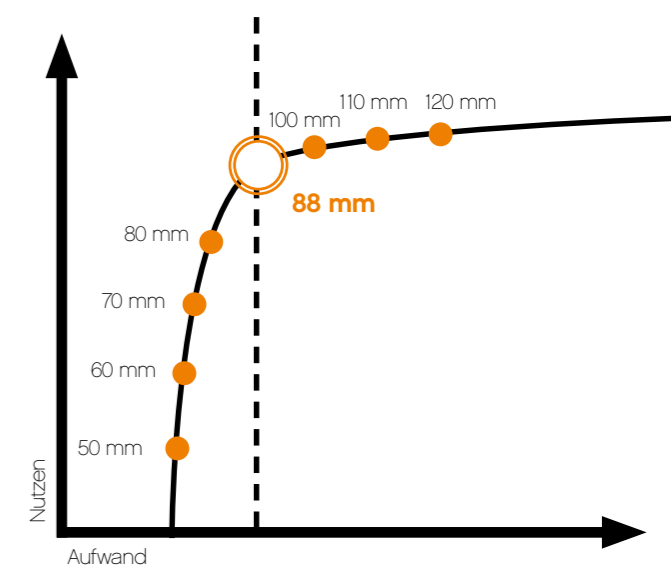

Modell BASIC

- 1 Hoher Glaseinstand verbessert zusätzlich die Wärmedämmung
- 2 Warme Glaskante
- 3 Einzigartig: Zusätzliche Verglasungsdichtung
- 4 6 Kammern X-Stege
- 5 3 Dichtungen serienmäßig für perfekte Dichtheit
- 6 88 mm breit – der neue Standard

Ein Vergleich zwischen Profiltiefe und erzieltm Nutzen: 88 mm garantieren das Leistungs-Optimum.

Alu Clip, außen Alu-Deckschale anthrazitgrau, innen weiß, einflügelig-dreh/kippen

[Preis berechnen](#)

außen und innen weiß, einflügelig-dreh/kippen