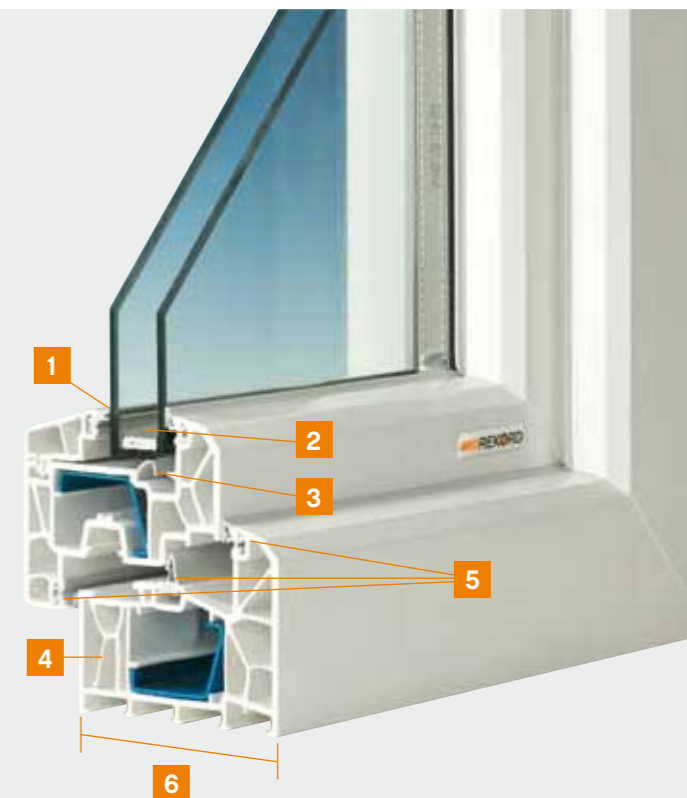

Modell BASIC

1. 1 Hoher Glaseinstand verbessert zusätzlich die Wärmedämmung
2. 2 Warme Glaskante
3. 3 Einzigartig: Zusätzliche Verglasungsdichtung
4. 4 6 Kammern X-Stege
5. 5 3 Dichtungen serienmäßig für perfekte Dichtheit
6. 6 88 mm breit – der neue Standard

Wärmeschutz	
Ug = 1,0 W/m²K	Uw 1,1
Schallschutz (dB)	34, 35, 38, 43, 44